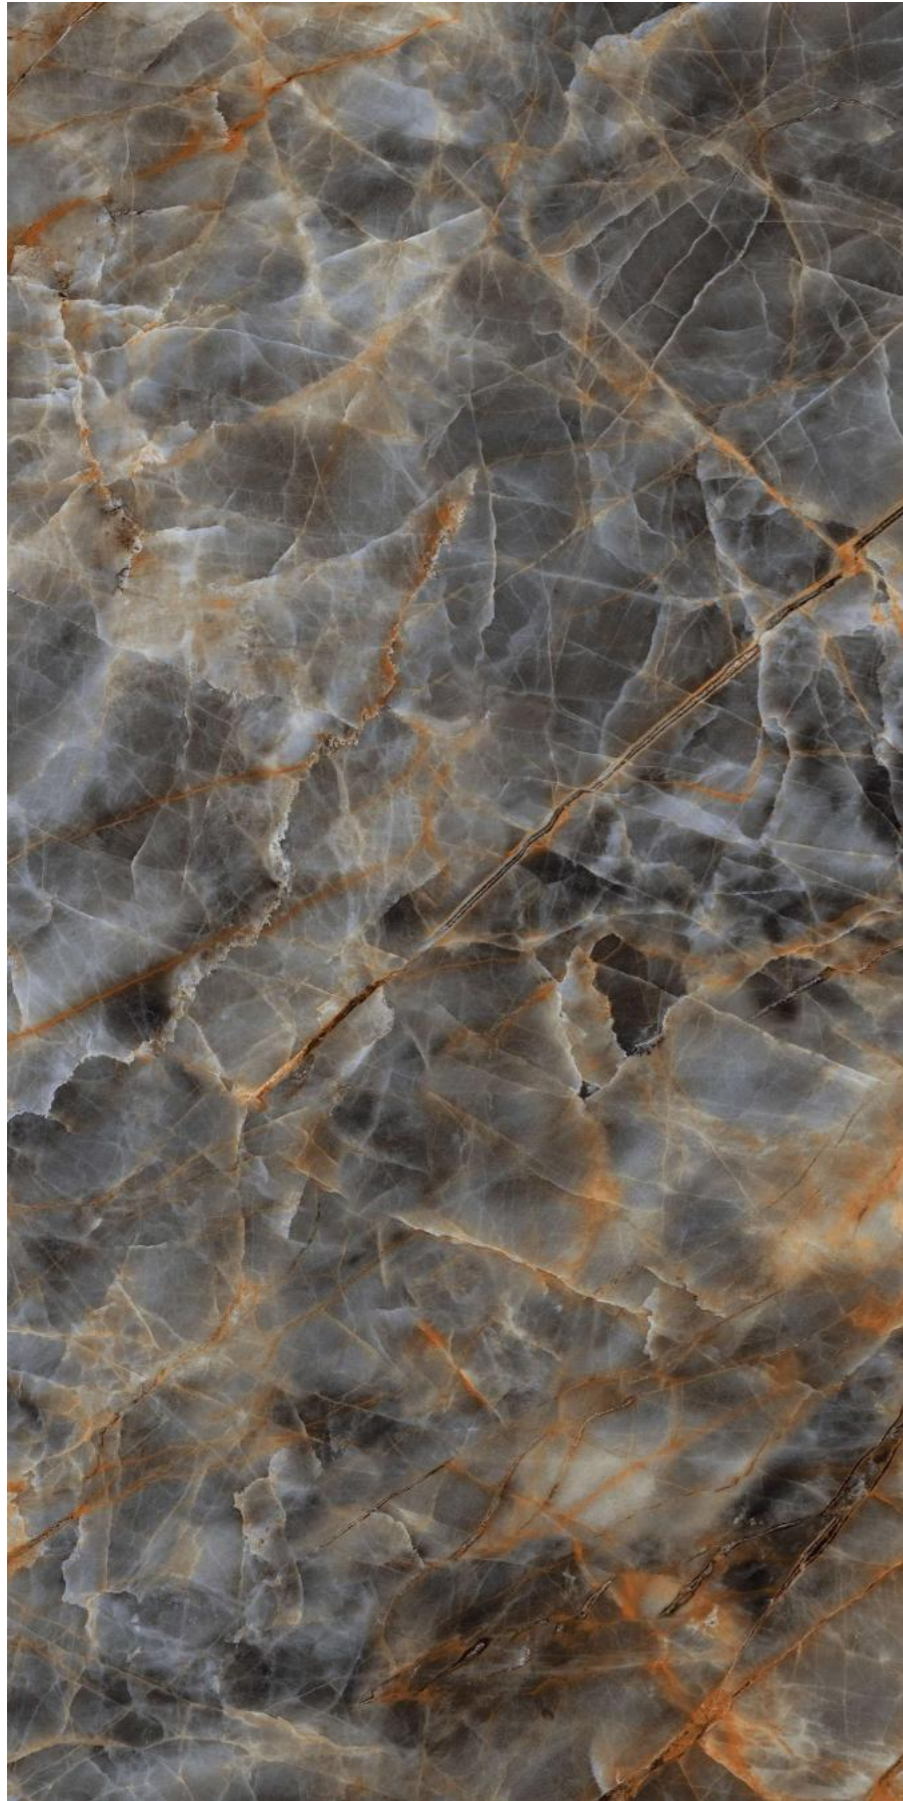

# SAHARA NOIR

BLACK BODY

SIZE  
**1600x3200 MM**

FINISH  
GLOSSY

THICKNESS  
12 & 20 MM

RANDOM : 02

VINTAGE ONYX\_BM