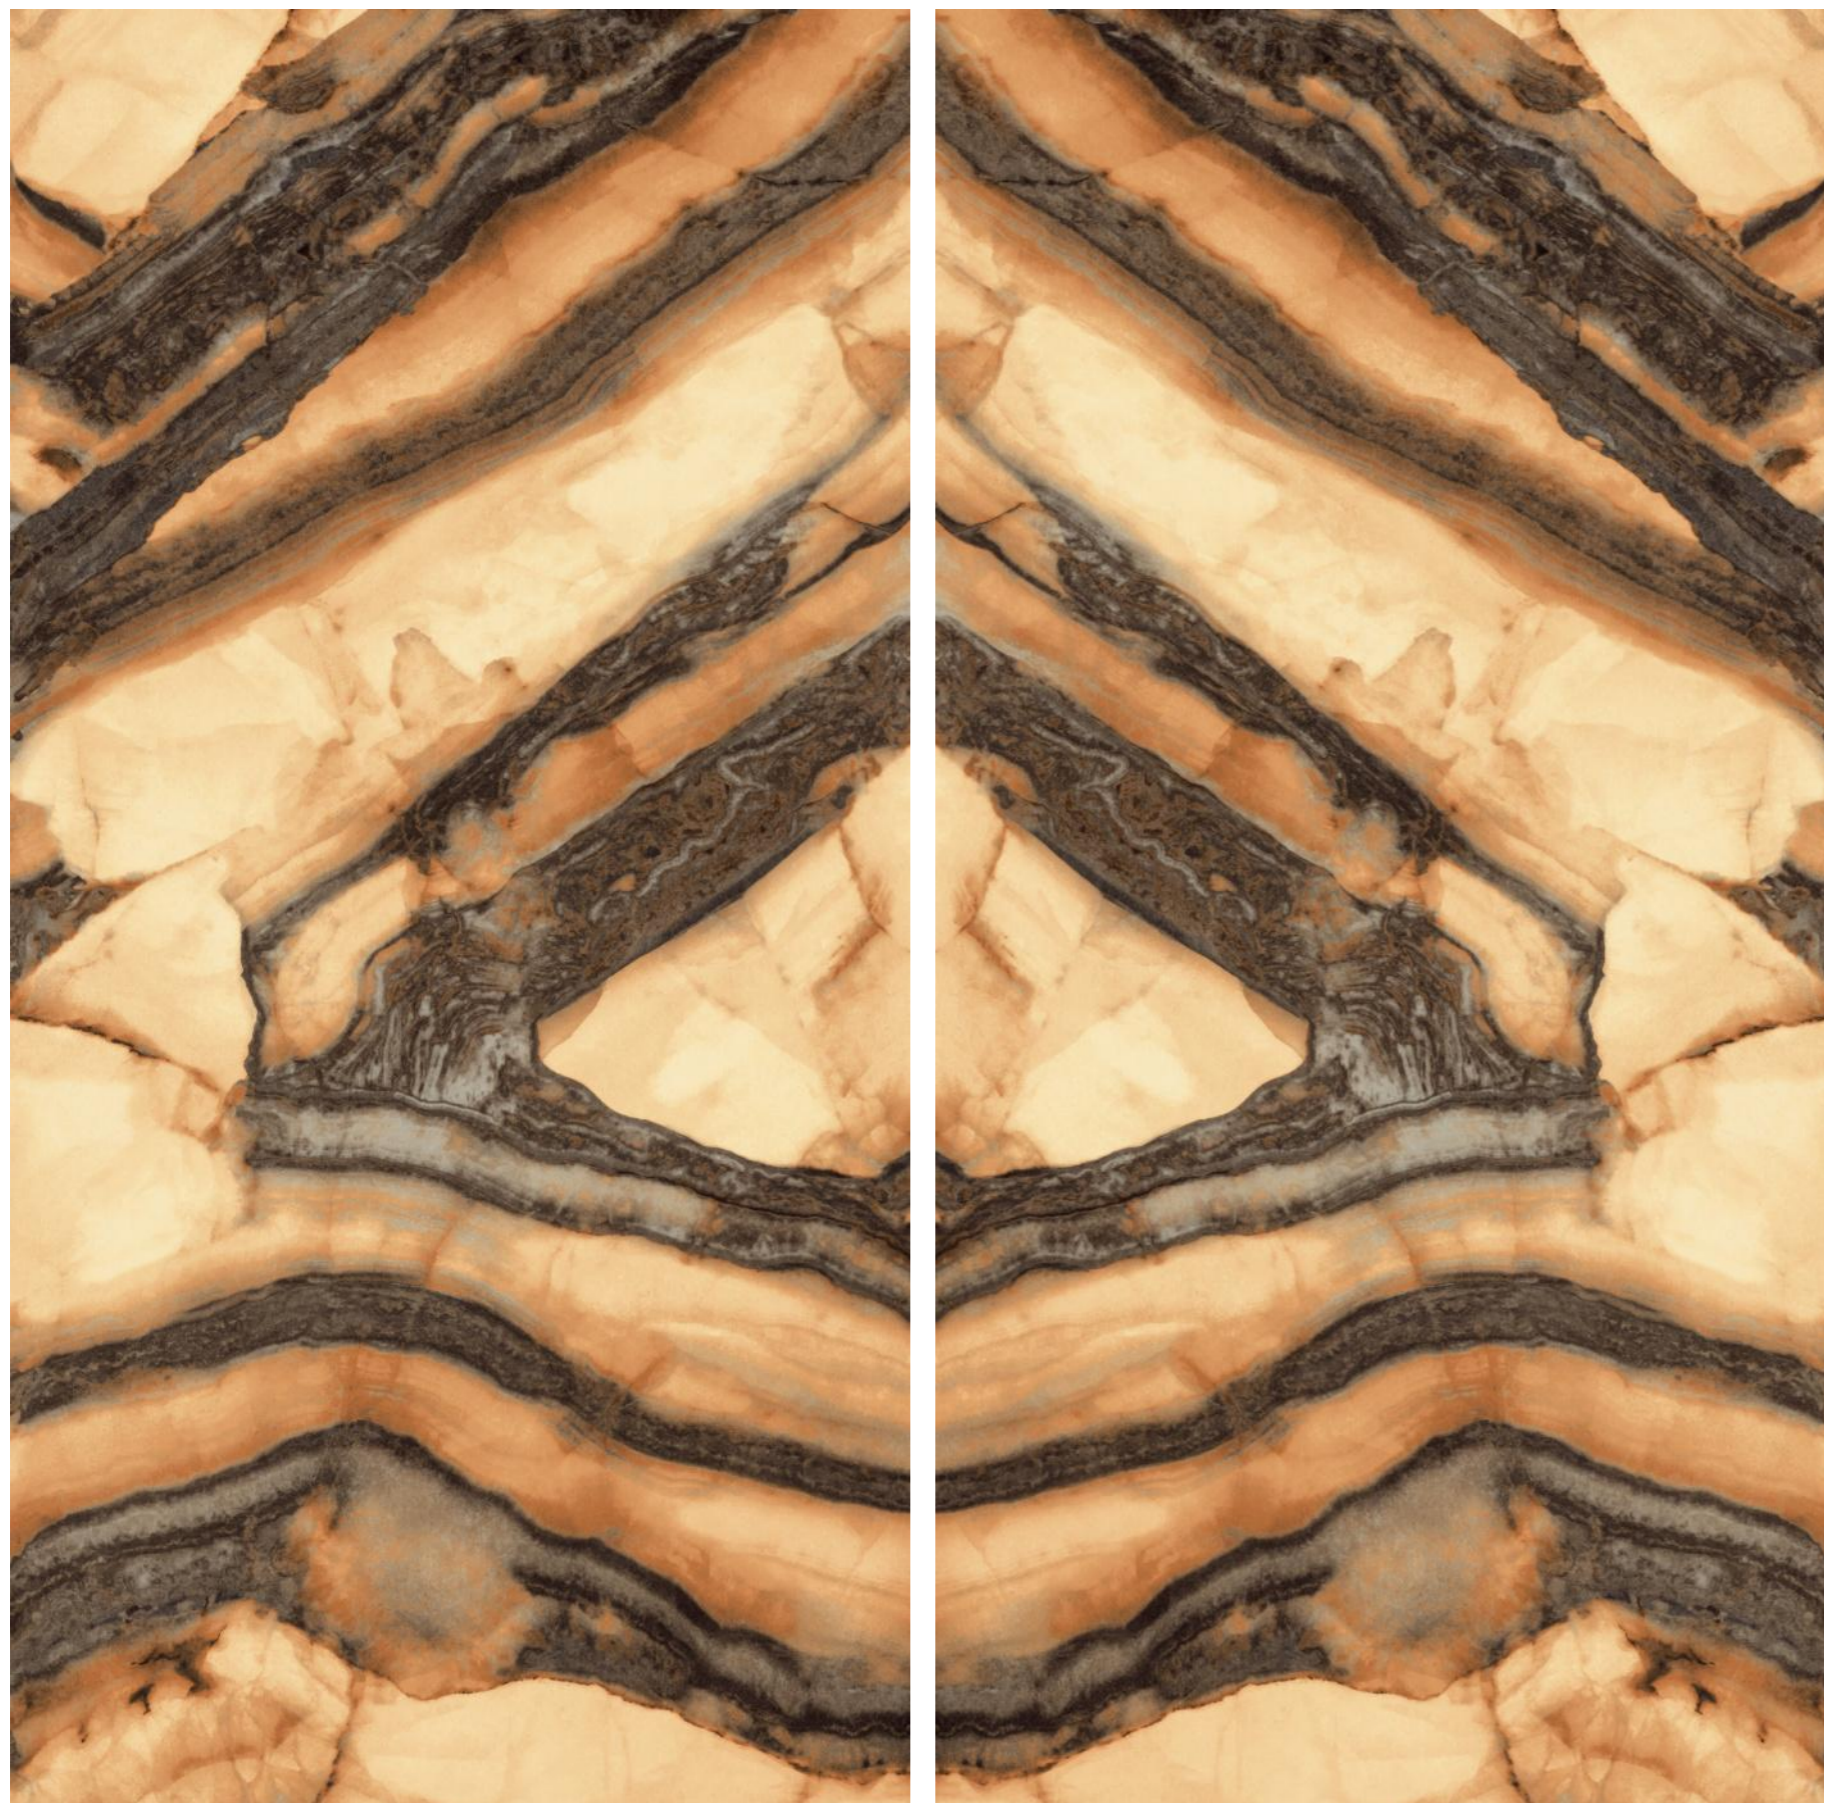

# STATUARIO PROTON

WHITE BODY

SIZE  
**1600x3200 MM**

FINISH  
GLOSSY

THICKNESS  
12 & 20 MM

RANDOM : 05