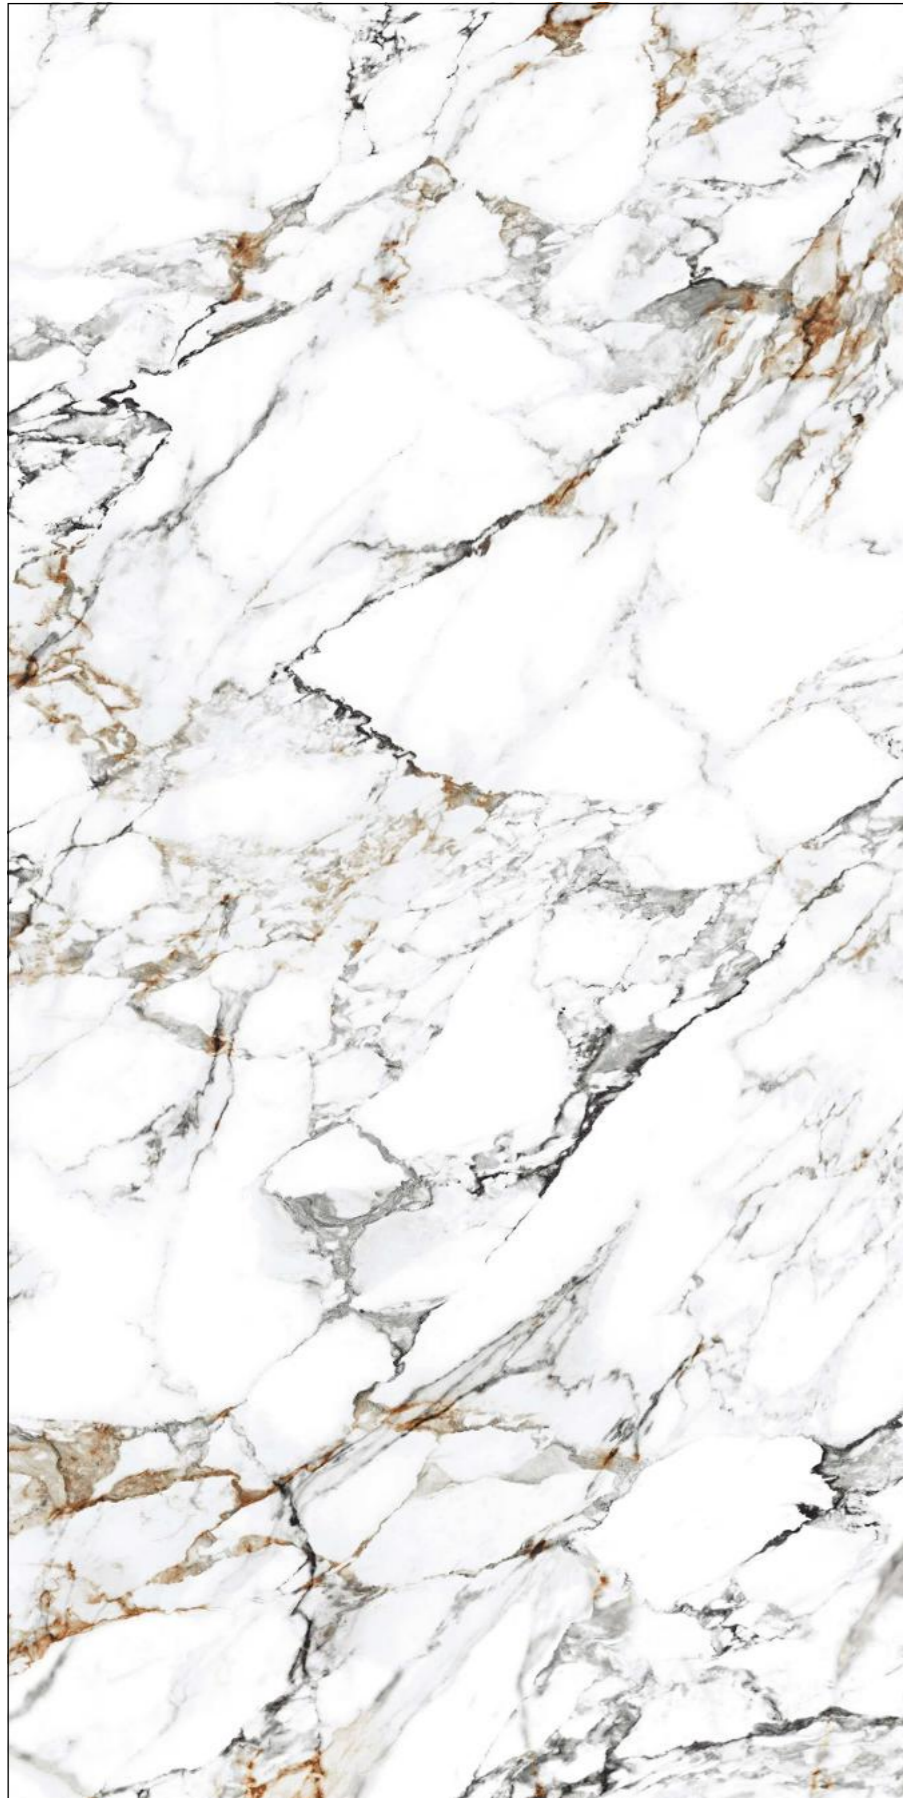

# APUANE STATUARIO

WHITE BODY

SIZE  
**1600x3200 MM**

FINISH  
GLOSSY & MATT

THICKNESS  
12 & 20 MM

RANDOM : 02