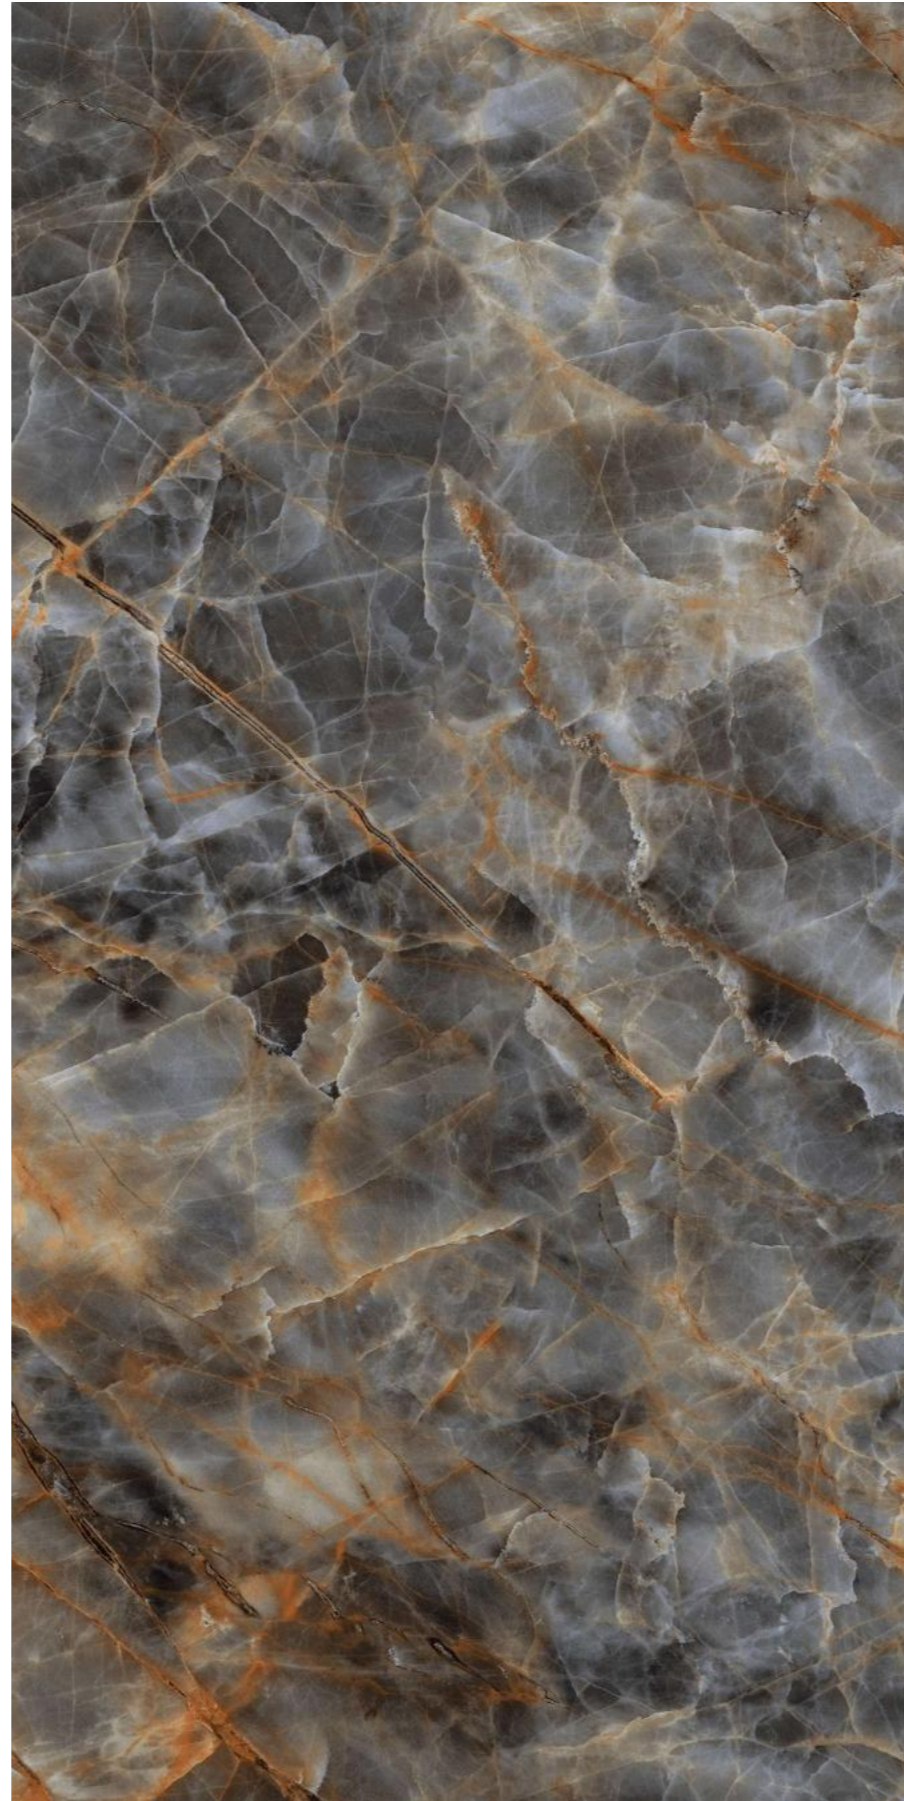

# SAHARA NOIR

BLACK BODY

SIZE  
**1600x3200 MM**

FINISH  
GLOSSY

THICKNESS  
12 & 20 MM

RANDOM : 02

VINTAGE ONYX\_BM